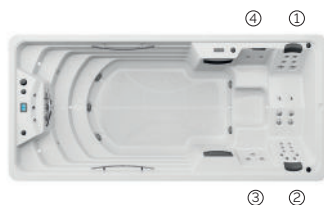

2 assises

Dimensions: 500 x 230 x 138 cm

Volume Eau: 8.500 litres

Poids: Vide 1.150 kg / Plein: 7.150 kg

2 couleurs

4 massages