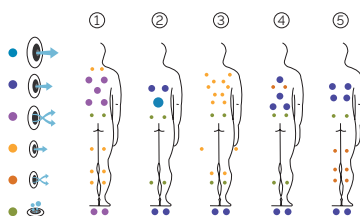

Aqua8

Un spa XXL très performant.

CODE 49722

Idéal pour 5 personnes

5 positions

2 allongées

3 assises

Dimensions: 233 x 233 x 91 cm

Volume Eau: 1610 litres

Poids: Vide 378 kg / Plein 1988 kg

5 couleurs

5 massages

COULEURS ACRYLIQUE

White

Silver

Sterling

Pearl
Shadow

Alba

BUILT-IN LINE

FR

AQUAVIA SPA

CARACTÉRISTIQUES TECHNIQUES

PRESTATIONS	
Total Points de Massage	72
Jets massage	56
Buse air	16
Cascades Eau	Non disponible
Sources Eau	Non disponible
Jets / Buses en acier inoxydable	Équipement en série
Appui-tête	3
Touch Panel	Équipement en série
Structure Métal	Équipement en série
Chromothérapie Ampoule LED	1 LED
Energy Saving Cover	Option
EcoSpa	Non disponible
ÉQUIPEMENT EXTERNE RECOMMANDÉ	
Kit Compact	Kit Digital 2
ÉQUIPEMENT	
Filtre	Ø 500
Pompe de filtration	0,6 KW
Pompes de massage	2,2 KW x 2
Blower	0,9 KW
Réchauffeur électrique	3 KW
Ozonateur	Option
INSTALLATION	
Puissance maximale (LA) (W)	5.900 W
Puissance maximale (LA) (A)	25,7 A
Tension	230 / 400 V III