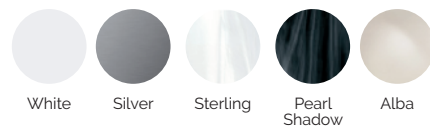

Volume Eau: 1610 litres

Poids: Vide 378 kg / Plein 1988 kg

5 couleurs

5 massages

COULEURS ACRYLIQUE

White

Silver

Sterling