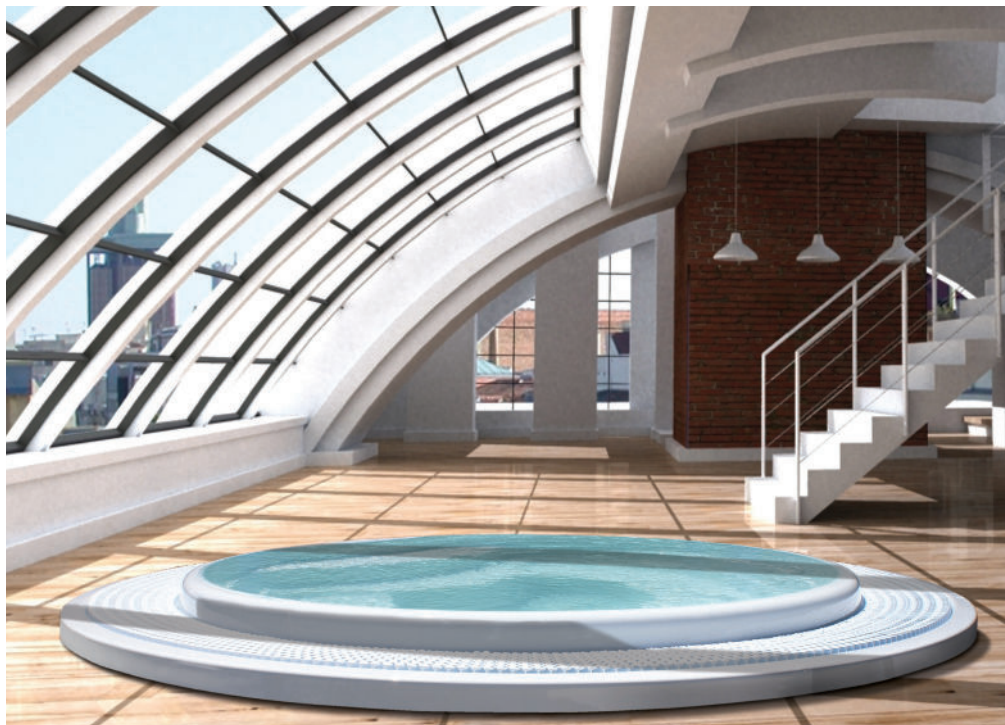

Capri

Un spa circulaire de qualité.

CODE 45215

5 positions

5 assises

Dimensions: ø230 cm

Volume Eau: 1120 litres

Poids: Vide 175 kg / Vide 1.295 kg

4 couleurs

5 massages

COULEURS ACRYLIQUE

White

Sterling

Pearl Shadow

Alba

PROFESSIONAL LINE

FR

AQUAVIA SPA

CARACTÉRISTIQUES TECHNIQUES

PRESTATIONS

Total Points de Massage	18
Jets massage	8
Buse air	10
Buses en acier inoxydable	Option
Appui-tête	Non disponible
Grille en bois	Non disponible
Poussoir Piezo-Électrique	2
Structure Métal	Équipement en série
Projecteur LED Blanc	Équipement en série
Chromothérapie Ampoule LED	Option
Couverture isotherme	Option

ÉQUIPEMENT EXTERNE RECOMMANDÉ

Réservoir de Compensation	1000 l
Kit Compact	Kit 75

ÉQUIPEMENT

Filtre	Ø 650
Pompe de filtration	0,82 KW
Pompes de massage	1,4 KW
Blower	1,3 KW
Réchauffeur électrique	6 KW
Ozonateur	Option
Poussoirs / Contrôle	Piezo-Électrique.

INSTALLATION

Puissance maximale (LOW AMP) (W)	9.540 W
Puissance maximale (LOW AMP) (A)	15,3 A
Tension	400 V III

PRESTATIONS

METALLIC
STRUCTURE

BCN
DESIGN

reloxx
IMPACTSYSTEM

Dans le cadre de notre politique d'améliorations constantes, nous nous réservons le droit de modifier/d'amender nos spécifications n'importe quand et sans aucun préavis.