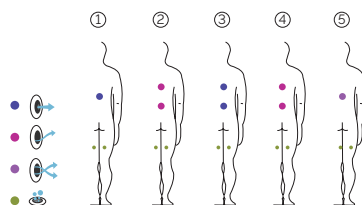

Capri

Un spa circulaire de qualité.

CODE 45215

5 positions

5 assises

Dimensions: ø230 cm

Volume Eau: 1120 litres

Poids: Vide 175 kg / Vide 1.295 kg

4 couleurs

5 massages

COULEURS ACRYLIQUE

White

Sterling

Pearl Shadow

Alba

PROFESSIONAL LINE

FR

AQUAVIA SPA

CARACTÉRISTIQUES TECHNIQUES

PRESTATIONS

Total Points de Massage	18
Jets massage	8
Buse air	10
Buses en acier inoxydable	Option
Appui-tête	Non disponible
Grille en bois	Non disponible
Poussoir Piezo-Électrique	2
Structure Métal	Équipement en série
Projecteur LED Blanc	Équipement en série
Chromothérapie Ampoule LED	Option
Couverture isotherme	Option