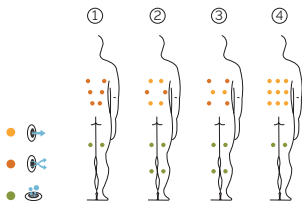

Volume Eau: 975 litres

Poids: Vide 450 kg / Plein 1.425 kg

5 couleurs

4 massages

② ③

① ② ③ ④

COULEURS ACRYLIQUE

White