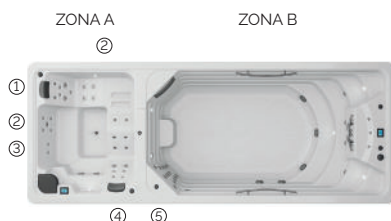

ACOULEURS ACRYLIQUE

White

Sterling

TYPE REVÊTEMENT MEUBLE EXTÉRIEUR

Swell Moca

Warm Grey