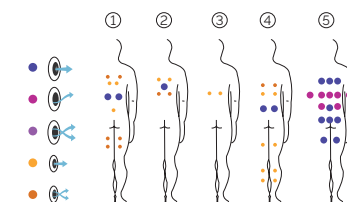

Duo

Double compartiment, double bien-être.

CODE 64414

4 positions

2 allongées

2 assises

1 verticale

Dimensions: 500 × 230 × 138 cm

Volume Eau: 8.500 litres

Poids: Vide 1.000 kg / Plein: 8.500 kg

2 couleurs

4 massages

SWIMSPA

FR

AQUAVIA SPA

CARACTÉRISTIQUES TECHNIQUES

PRESTATIONS	ZONE A	ZONE B
Total Points de Massage	30	16
Jets massage	30	16
Buse air	Non disponible	Non disponible
Cascades Eau	Non disponible	Non disponible
Sources Eau	Non disponible	3
Débit maximal jets à contrecourant	-	120 m³/h
Appui-tête	2	Non disponible
Touch Panel	Principal	Principal
UV + Clean Water	Équipement en série	Équipement en série
Structure Métal	Équipement en série	Équipement en série
Base ABS	Non disponible	Non disponible
Energy Saving Cover	Équipement en série	Équipement en série
EcoSpa	Opcional	Opcional
Blue Connect Plus	Opcional	Opcional
KIT Rameur	Non disponible	Opcional Cod. 74496

FINISHES

Colour Sense	3 LED + acc. Illumin.	5 LED + acc. Illumin.
Pure Line Lighting	Non disponible	Non disponible
Surround Bluetooth Audio	Opcional	Opcional
Jets / Stainless Steel Nozzles	Équipement en série	Équipement en série
Stainless steel handrail	Non disponible	3 (interior)
Wifi Spa Control	Opcional	Opcional
Sans habillage	Opcional	Opcional

POMPES DE MASSAGE

Massage d'eau	2200 W / 3 CV	3 × 2.200 W / 3 CV

FILTRATION ET CHAUFFAGE

Pompe de recirculation	200 W	400 W
Chauffage d'eau	3.000 W	3.000 W
Type de filtre	1 × Cartucho	1 × Cartucho

COURANT ÉLECTRIQUE

Puissance maximale to 230 V (LOW/AMP)	3280 W / 14,3 A	7.000 W / 30,5 A
Tension	230 V / 400 V III	230 V / 400 V III