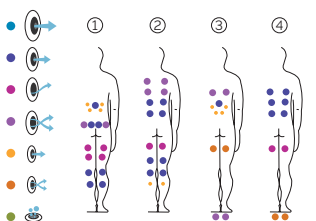

2 assises

1 verticale

Dimensions: 400 × 230 × 138 cm

Volume Eau: 6.000 litres

Poids: Vide 1.150 kg / Plein: 7.150 kg

2 couleurs

4 massages

ACOULEURS ACRYLIQUE