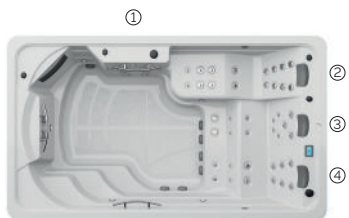

2 assises

1 verticale

Dimensions: 400 × 230 × 138 cm

Volume Eau: 6.000 litres

Poids: Vide 1.150 kg / Plein: 7.150 kg

2 couleurs

4 massages

ACOULEURS ACRYLIQUE

KIT COMPACT 64972

PRESTATIONS

PRESTATIONS OPTIONNELLES

CARACTÉRISTIQUES TECHNIQUES

PRESTATIONS	
Total Points de Massage	54
Jets massage	54
Buse air	Non disponible
Cascades Eau	Non disponible
Sources Eau	Non disponible
Débit maximal jets à contrecourant	80 m³/h
Appui-tête	3
Touch Panel	Principal
Ultraviolet Treatment UV	Équipement en série
Structure Métal	Équipement en série
Base ABS	Non disponible
Energy Saving Cover	Équipement en série
EcoSpa	Option
Blue Connect Plus	Option
KIT Rameur	Option
FINISHES	
Colour Sense	5 LED + accessoires éclairés
Pure Line Lighting	Non disponible
Surround Bluetooth Audio	Option
Jets / Stainless Steel Nozzles	Équipement en série
Stainless steel handrail	3 (interior)
Wifi Spa Control	Option
ÉQUIPEMENT EXTERNE RECOMMANDÉ	
Kit Compact	64972
ÉQUIPEMENT	
Filtere	Ø 500
Pompe de filtration	0,6 KW
Pompes de massage	3 × 2,2 KW / 3CV
Réchauffeur électrique	3 KW
Ozonateur	Équipement en série
INSTALLATION	
Puissance maximale (LA) (W)	7.352 W
Puissance maximale (LA) (A)	31,9 A
Tension	230V F+N