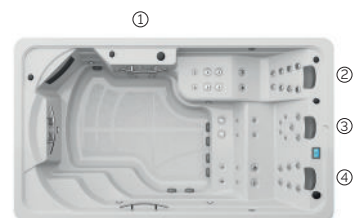

Fitness Spa

Tout-en-un.

CODE 67203
4 positions
1 allongées
2 assises
1 verticale
Dimensions: 400 × 230 × 138 cm
Volume Eau: 6.000 litres
Poids: Vide 1.150 kg / Plein: 7.150 kg
2 couleurs
4 massages

ACOULEURS ACRYLIQUE

TYPE REVÊTEMENT MEUBLE EXTÉRIEUR

PRESTATIONS

PRESTATIONS OPTIONNELLES

FR

AQUAVIA SPA

SWIMSPA

CARACTÉRISTIQUES TECHNIQUES

PRESTATIONS	
Total Points de Massage	54
Jets massage	54
Buse air	Non disponible
Cascades Eau	Non disponible
Sources Eau	Non disponible
Débit maximal jets à contrecourant	80 m³/h
Appui-tête	3
Touch Panel	Principal
UV + Clean Water	Équipement en série
Structure Métal	Équipement en série
Base ABS	Non disponible
Energy Saving Cover	Équipement en série
EcoSpa	Option
Blue Connect Plus	Option
KIT Rameur	Option
FINISHES	
Colour Sense	5 LED + accessoires éclairés
Pure Line Lighting	Non disponible
Surround Bluetooth Audio	Option
Jets / Stainless Steel Nozzles	Équipement en série
Stainless steel handrail	3 (interior)
Wifi Spa Control	Option
Sans habillage	Option
POMPES DE MASSAGE	
Massage d'eau	3 × 2200 W / 3 CV
FILTRATION ET CHAUFFAGE	
Pompe de recirculation	400 W
Chauffage d'eau	3.000 W
Type de filtre	2 × Cartouche
COURANT ÉLECTRIQUE	
Puissance maximale to 230 V (LOW/AMP)	7.000 W / 30,5 A
Tension	230 V / 400 V III