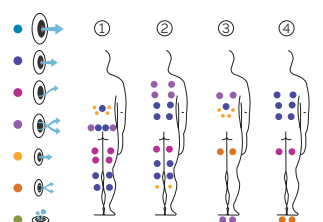

Fitness Spa

Tout-en-un.

CODE 67203
4 positions
1 allongées
2 assises
1 verticale
Dimensions: 400 × 230 × 138 cm
Volume Eau: 6.000 litres
Poids: Vide 1.150 kg / Plein: 7.150 kg
2 couleurs
4 massages

ACOULEURS ACRYLIQUE

TYPE REVÊTEMENT MEUBLE EXTÉRIEUR

PRESTATIONS

PRESTATIONS OPTIONNELLES

FR

AQUAVIA SPA

SWIMSPA

CARACTÉRISTIQUES TECHNIQUES

PRESTATIONS	
Total Points de Massage	54
Jets massage	54
Buse air	Non disponible
Cascades Eau	Non disponible
Sources Eau	Non disponible
Débit maximal jets à contrecourant	80 m³/h
Appui-tête	3
Touch Panel	Principal
UV + Clean Water	Équipement en série
Structure Métal	Équipement en série
Base ABS	Non disponible
Energy Saving Cover	Équipement en série
EcoSpa	Option
Blue Connect Plus	Option
KIT Rameur	Option
FINISHES	
Colour Sense	5 LED + accessoires éclairés
Pure Line Lighting	Non disponible
Surround Bluetooth Audio	Option
Jets / Stainless Steel Nozzles	Équipement en série
Stainless steel handrail	3 (interior)
Wifi Spa Control	Option
Sans habillage	Option
POMPES DE MASSAGE	
Massage d'eau	3 × 2200 W / 3 CV
FILTRATION ET CHAUFFAGE	
Pompe de recirculation	400 W
Chauffage d'eau	3.000 W
Type de filtre	2 × Cartouche
COURANT ÉLECTRIQUE	
Puissance maximale to 230 V (LOW/AMP)	7.000 W / 30,5 A
Tension	230 V / 400 V III