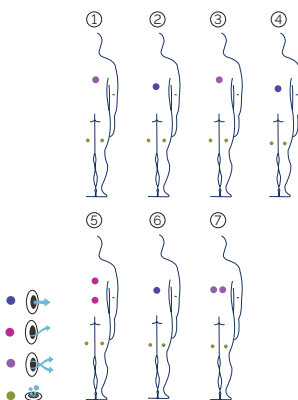

Hydra

L'hydromassage sans fin.

CODE 73588

13 positions

13 assises

Dimensions: 365 x 280 cm

Volume Eau: 2.490 litres

Poids: Vide 373 kg / Plein 2.863 kg

2 couleurs

7 massages

COULEURS ACRYLIQUE

PRESTATIONS

METALLIC
structure

BCN
DESIGN

reiox
IMPACTSYSTEM

PROFESSIONAL LINE

FR

AQUAVIA SPA

CARACTÉRISTIQUES TECHNIQUES

PRESTATIONS

Total Points de Massage	32
Jets massage	16
Buse air	16
Buses en acier inoxydable	Option
Appui-tête	Non disponible
Grille en bois	Non disponible
Poussoir Piezo-Électrique	2
Structure Métal	Équipement en série
Projecteur LED Blanc	Équipement en série
Chromothérapie Ampoule LED	Option
Couverture isotherme	Option

ÉQUIPEMENT EXTERNE RECOMMANDÉ

Réservoir de Compensation	2.000 l
Kit Compact	Kit 75 2M

ÉQUIPEMENT

Filtre	Ø 650
Pompe de filtration	0,82 KW
Pompes de massage	2 x 1,81 KW
Blower	1,3 KW
Réchauffeur électrique	6 KW
Ozonateur	Option
Poussoirs / Contrôle	Piezo-Électrique.

INSTALLATION

Puissance maximale (LOW AMP) (W)	11.760 W
Puissance maximale (LOW AMP) (A)	18,9 A
Tension	400 V III

Dans le cadre de notre politique d'améliorations constantes, nous réservons le droit de modifier/d'amender nos spécifications n'importe quand et sans aucun préavis.