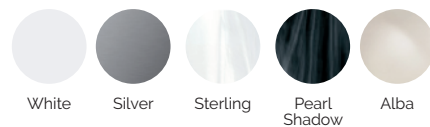

5 assises

Dimensions: ø 205 x 90 cm

Volume Eau: 680 litres

Poids: Vide 260 kg / Plein 920 kg

5 couleurs

5 massages

COULEURS ACRYLIQUE

TYPE REVÊTEMENT MEUBLE EXTÉRIEUR