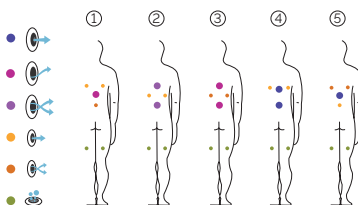

5 assises

Dimensions: ø 205 x 90 cm

Volume Eau: 680 litres

Poids: Vide 260 kg / Plein 920 kg

5 couleurs

5 massages

COULEURS ACRYLIQUE

TYPE REVÊTEMENT MEUBLE EXTÉRIEUR

Synthetic Grey

PRESTATIONS

PRESTATIONS OPTIONNELLES

CARACTÉRISTIQUES TECHNIQUES

PRESTATIONS	
Total Points de Massage	32
Jets massage	22
Buse air	10
Cascades Eau	Non disponible
Appui-tête	Non disponible
Boîtier de commande numérique	Équipement en série
Clear Water System	Équipement en série
Structure Métal	Équipement en série
Base ABS	Équipement en série
Energy Saving Cover	Équipement en série
**EcoSpa	Équipement en série
Nordic Insulation System	Non disponible
FINITIONS	
2 ampoules LED	Non disponible
1 ampoule LED	Inclus
Bluetooth Audio	Non disponible
Buses en acier inoxydable	Équipement en série
Touch Panel Programmable Wifi	Non disponible
Sans habillage	Option
POMPES DE MASSAGE	
Massage d'eau	1800 W / 2,5 CV
Relax Impact Pump	400 W
FILTRATION ET CHAUFFAGE	
Pompe de recirculation	200 W
Chauffage d'eau	3.000 W
Type de filtre	Cartouche
COURANT ÉLECTRIQUE	
Puissance maximale to 230 V (LOW/AMP)	3.400 W / 14,6 A
Tension	230 V / 400 V III