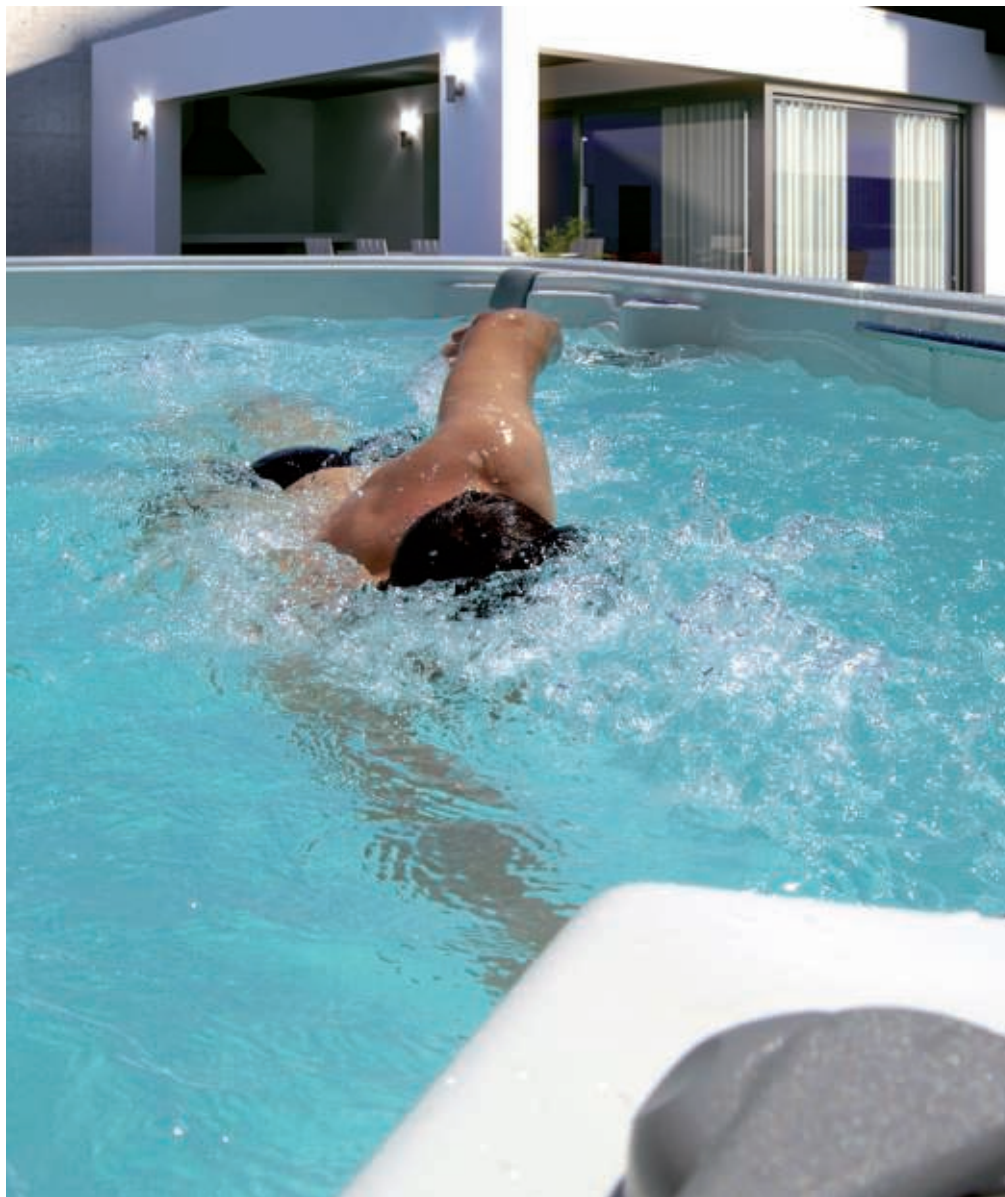

Amazon

Schwimmen ohne Pause, Entspannung ohne Eile.

BENUTZERFREUNDLICHKEIT

USABILITY Der Spa Amazon ist ein eindrucksvolles Schwimmbecken für die sportliche Betätigung, kombiniert mit einem Hydromassagebereich mit 3 Plätzen.

Der **Hydromassagebereich** besteht aus einer Liege und zwei ergonomischen Sitzen, die sorgfältig für den optimalen Komfort entworfen wurden.

Der **Badebereich** kann dagegen von beiden Seiten erreicht werden, sodass sich der Spa leicht in jedem Innenbereich installieren lässt.

In der durch 5 Turbojets erzeugten Wasserströmung können Sie gegen den Strom schwimmen und sich in Ihrem eigenen Spa fit halten.