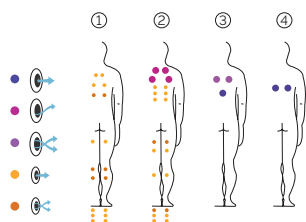

2 sdraiato

2 seduto

Misure: 500 x 230 x 138 cm

Volume acqua: 8.500 litros

Peso: Vuota 1.150 kg / Piena 7.150 kg

3 colori

4 massaggi

COLORI SUPERFICIE ACRILICA