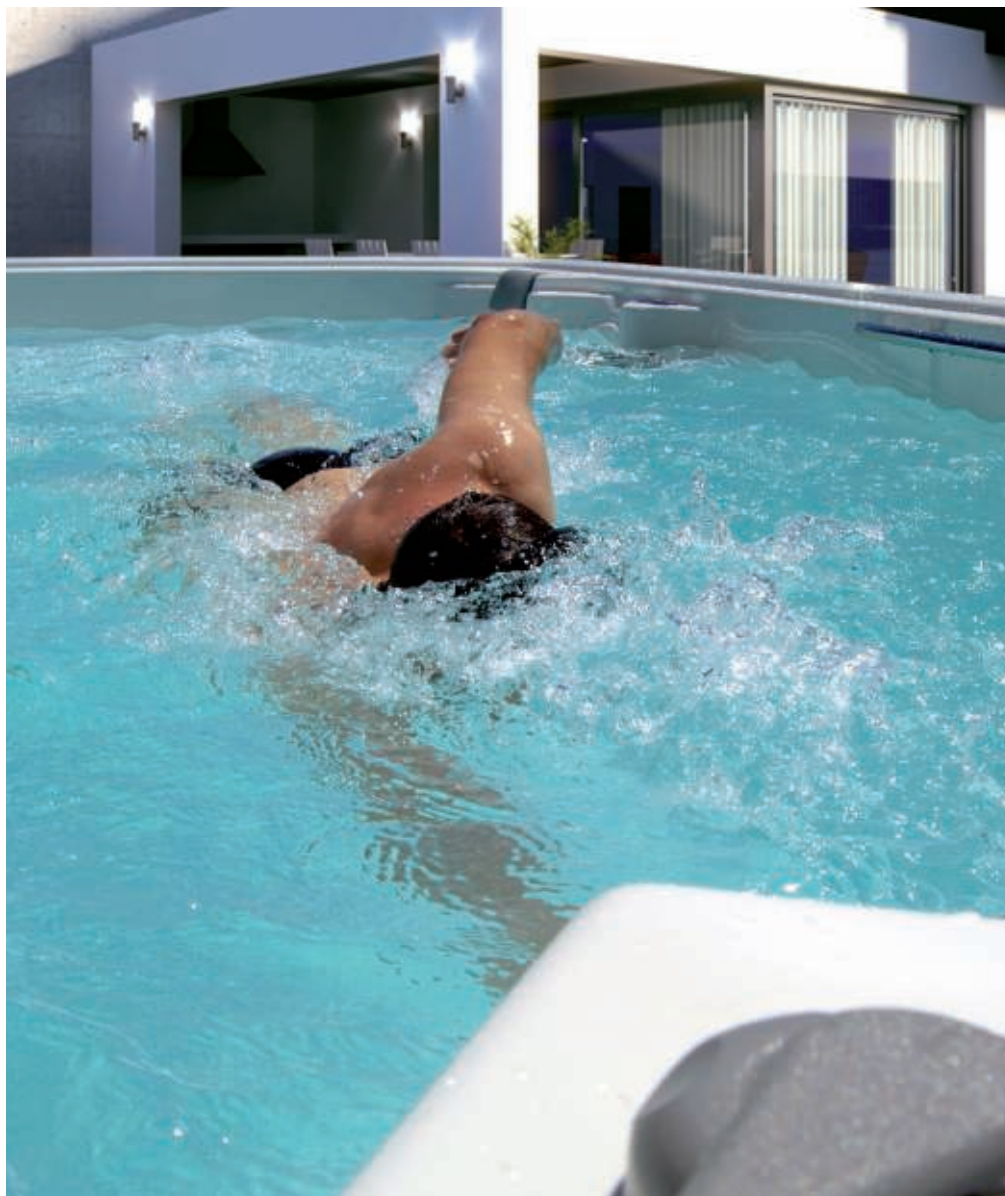

Amazon

Natación sin pausa, relajación sin prisa.

USABILIDAD

El spa Amazon es una impresionante piscina diseñada para la práctica deportiva combinada con una zona de hidroterapia con 4 plazas.

La **zona de hidromasaje** está compuesta por dos tumbonas y dos asientos ergonómicos cuidadosamente diseñados para obtener el mejor confort.

La **zona de baño** dispone de unas amplias escaleras de acceso así como 3 barras de soporte fabricadas en acero inoxidable.

Una corriente de agua generada por 5 turbojets permitirá nadar contracorriente y mantenerse en forma en su propia casa.