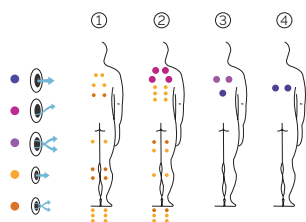

3 couleurs

4 massages

ACOULEURS ACRYLIQUE

White Sterling Blue Marble

TYPE REVÊTEMENT MEUBLE EXTÉRIEUR

Synthetic Grey Warm Grey

PRESTATIONS

PRESTATIONS OPTIONNELLES