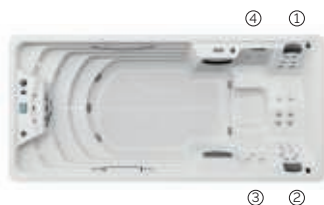

Amazon

Nuoto senza pause, rilassamento senza fretta.

AQUAVIA SPA

IT

SWIMSPA

CODICE 64414

Ideale per **3 persone**

4 posizioni

2 sdraiato

2 seduto

Misure: 500 x 230 x 138 cm

Volume acqua: 8.500 litros

Peso: Vuota 1.150 kg / Piena 7.150 kg

3 colori

4 massaggi