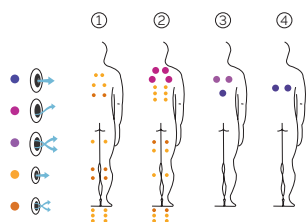

Amazon

Schwimmen ohne Pause, Entspannung ohne Eile.

AQUAVIA SPA

DE

SWIMSPA

CODE 64414

Ideal für 3 Personen

4 Positionen

2 Liege

2 Sitzen

Abmasse 500 x 230 x 138 cm

Volumen: 8.500 Liter

Liter Gewicht: Leer 1.150 kg / Befüllt: 7.150 kg

3 Farben

4 Massagen