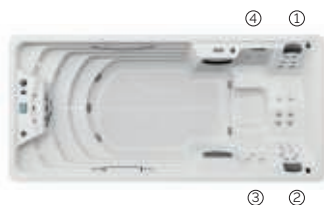

Amazon

Natación sin pausa, relajación sin prisa.

CÓDIGO 64414

Ideal para **3 personas**

4 posiciones distintas

2 tumbonas

2 asientos

Medidas: 500 x 230 x 138 cm

Volumen de agua: 8.500 litros

Peso: Vacío 1150 kg / Lleno 7.150 kg

3 colores

4 tipos de masaje