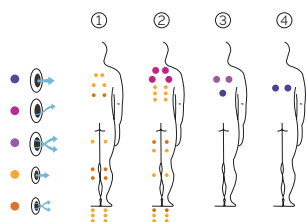

Amazon

Natación sin pausa, relajación sin prisa.

CÓDIGO 64414

Ideal para **3 personas**

4 posiciones distintas

2 tumbonas

2 asientos

Medidas: 500 x 230 x 138 cm

Volumen de agua: 8.500 litros

Peso: Vacío 1150 kg / Lleno 7.150 kg

3 colores

4 tipos de masaje