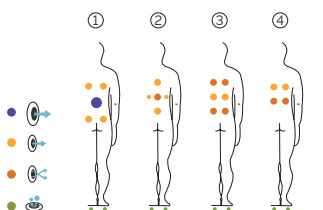

Poids: Vide 257 kg / Plein 777 kg

1 couleurs

4 massages

EXCLUSIVE LINE

FR

AQUAVIA SPA

CARACTÉRISTIQUES TECHNIQUES

PRESTATIONS	
Total Points de Massage	28
Jets massage	20
Buse air	8
Appuie-tête	2
Touch Panel	Équipement en série
Ultraviolet Treatment UV	Équipement en série
Structure Métal	Équipement en série
Base ABS	Équipement en série
Prime Tex Cover	Équipement en série
EcoSpa	Équipement en série
Nordic Insulation System	Option
FINITIONS	
Colour Sense	4 LED
Pure Line Lighting	Option
Surround Bluetooth Audio	Option
Buses en acier inoxydable	Équipement en série
Aromatherapy	Équipement en série
Barre Inoxydable	Option
Wifi Spa Control	Option
Sans habillage	Option
POMPES DE MASSAGE	
Massage d'eau	1800 W / 2,5 CV
Relax Impact Pump	1150 W
FILTRATION ET CHAUFFAGE	
Pompe de recirculation	200 W
Chauffage d'eau	3.000 W
Type de filtre	Cartouche
COURANT ÉLECTRIQUE	
Puissance maximale à 230 V (LOW/AMP)	3.400 W / 14,6 A
Tension	230 V / 400 V III