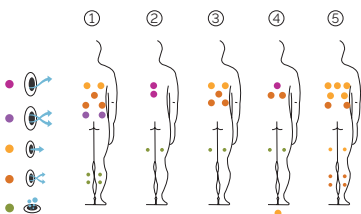

Feel

Un spa familial.

CODE 69122

Idéal pour 4 personnes

5 positions

2 allongées

3 assises

Dimensions: 216 x 216 x 90 cm

Volume Eau: 930 litres

Poids: Vide 327 kg / Plein 1257 kg

5 couleurs

5 massages