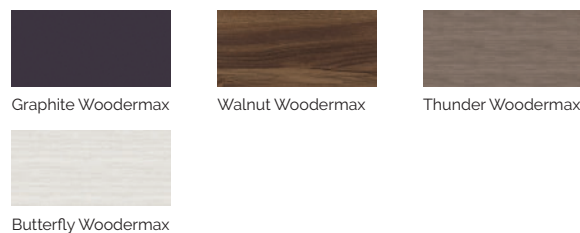

Volume Eau: 980 litres

Poids: Vide 330 kg / Plein 1.310 kg

5 couleurs

6 massages

COULEURS ACRYLIQUE

TYPE REVÊTEMENT MEUBLE EXTÉRIEUR

AQUALIFE LINE

FR