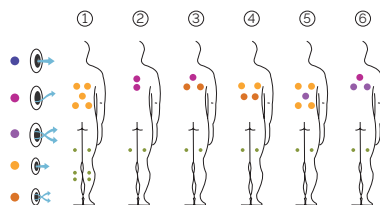

Pulse

Le spa à la juste mesure.

CODE 69124

Idéal pour 4 personnes

6 positions

1 allongée

5 assises

Dimensions: 216 x 216 x 90 cm

Volume Eau: 980 litres

Poids: Vide 330 kg / Plein 1.310 kg

5 couleurs

6 massages

COULEURS ACRYLIQUE

TYPE REVÊTEMENT MEUBLE EXTÉRIEUR

AQUALIFE LINE

FR

AQUAVIA SPA

CARACTÉRISTIQUES TECHNIQUES

PRESTATIONS	
Total Points de Massage	44
Jets massage	28
Buse air	16
Cascades Eau	Non disponible
Appuie-tête	3
Boîtier de commande numérique	Équipement en série
Clear Water System	Équipement en série
Structure Métal	Équipement en série
Base ABS	Équipement en série
Energy Saving Cover	Équipement en série
EcoSpa	Option
Nordic Insulation System	Option
FINITIONS	
2 ampoules LED	Option
1 ampoule LED	Inclus
Bluetooth Audio	Option
Buses en acier inoxydable	Équipement en série
*Touch panel programmable WiFi	Option
Sans habillage	Option
POMPES DE MASSAGE	
Massage d'eau	1800 W / 2,5 CV
Relax Impact Pump	400 W
FILTRATION ET CHAUFFAGE	
Pompe de recirculation	200 W
Chauffage d'eau	3.000 W
Type de filtre	Cartouche
COURANT ÉLECTRIQUE	
Puissance maximale to 230 V (LOW/AMP)	4.000W / 14,6 A
Tension	230 V / 400 V III

PRESTATIONS

PRESTATIONS OPTIONNELLES

*Pour intégrer l'option Touch Panel Programmable Wifi, le spa doit intégrer le Nordic Insulation System ou EcoSpa et inclure l'option de 2 spots LED.

Dans le cadre de notre politique d'améliorations constantes, nous nous réservons le droit de modifier/d'amender nos spécifications n'importe quand et sans aucun préavis.