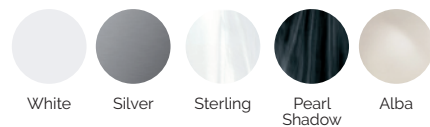

Volume Eau: 980 litres

Poids: Vide 330 kg / Plein 1.310 kg

5 couleurs

6 massages

COULEURS ACRYLIQUE

TYPE REVÊTEMENT MEUBLE EXTÉRIEUR

AQUALIFE LINE

FR