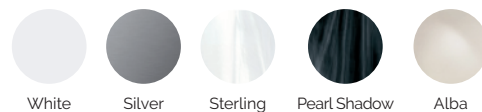

Volume Eau: 980 litres

Poids: Vide 330 kg / Plein 1.310 kg

5 couleurs

6 massages

COULEURS ACRYLIQUE

TYPE REVÊTEMENT MEUBLE EXTÉRIEUR

PREMIUM LINE

FR