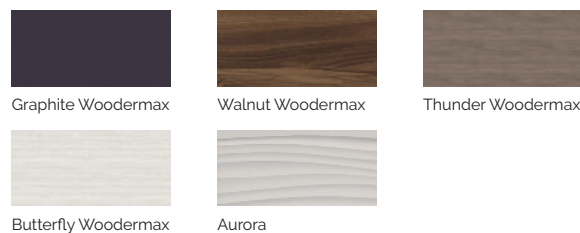

Volume Eau: 980 litres

Poids: Vide 330 kg / Plein 1.310 kg

5 couleurs

6 massages

COULEURS ACRYLIQUE

TYPE REVÊTEMENT MEUBLE EXTÉRIEUR

PREMIUM LINE

FR