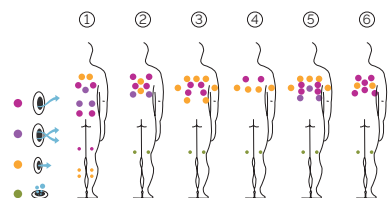

Soft

L'évolution dans sa forme la plus pure.

CODE 70523

Idéal pour **4 personnes**

6 positions

1 allongées

5 assises

Dimensions: 216 x 216 x 90 cm

Volume Eau: 980 litres

Poids: Vide 330 kg / Plein 1.310 kg

5 couleurs

6 massages

COULEURS ACRYLIQUE

TYPE REVÊTEMENT MEUBLE EXTÉRIEUR

PREMIUM LINE

FR

AQUAVIA SPA

CARACTÉRISTIQUES TECHNIQUES

PRESTATIONS	
Total Points de Massage	71
Jets massage	60
Buse air	10
Cascades Eau	1
Sources Eau	2
Appui-tête	3
Touch Panel	Équipement en série
Ultraviolet Treatment UV	Équipement en série
Structure Métal	Équipement en série
Base ABS	Équipement en série
Prime Tex Cover	Équipement en série
EcoSpa	Option
Nordic Insulation System	Option
Blue Connect Plus	Option
FINITIONS	
Colour Sense	5 LED + Accessoires éclairés
Surround Bluetooth Audio	Option
Jets / Buses en acier inoxydable	Équipement en série
Barre Inoxydable	Équipement en série
Aromatherapy	Équipement en série
Wifi Spa Control	Option
Sans habillage	Option
POMPES DE MASSAGE	
Massage d'eau	2 x 1.800 W / 2,5 CV
Relax Impact Pump	1.150 W
FILTRATION ET CHAUFFAGE	
Pompe de recirculation	200 W
Chauffage d'eau	3.000 W
Type de filtre	Cartouche
High Performance Water Care	Équipement en série
COURANT ÉLECTRIQUE	
Puissance maximale to 230 V (LOW/AMP)	5.100 W / 22,2 A
Tension	230 V / 400 V III