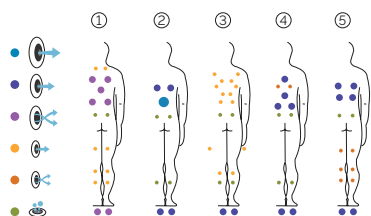

Velvet

Un spa XXL très performant.

CODE 52666

Idéal pour 5 personnes

5 positions

2 allongées

3 assises

Dimensions: 233 x 233 x 91 cm

Volume Eau: 1610 litres

Poids: Vide 378 kg / Plein 1988 kg

5 couleurs

5 massages