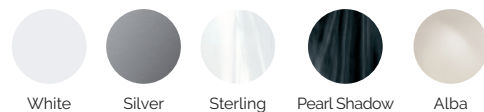

# Velvet

Un spa XXL très performant.

CODE 52666

Idéal pour 5 personnes

5 positions

2 allongées

3 assises

Dimensions: 233 x 233 x 91 cm

## COULEURS ACRYLIQUE