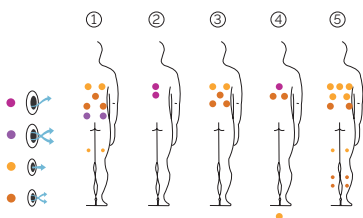

2 allongée

3 assises

Dimensions: 216 x 216 x 90 cm

Volume Eau: 980 litres

Poids: Vide 330 kg / Plein 1.310 kg

5 couleurs

5 massages

COULEURS ACRYLIQUE