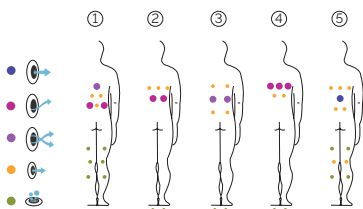

3 assises

Dimensions: 198 x 198 x 76 cm

Volume Eau: 975 litres

Poids: Vide 220 kg / Plein 1195 kg

1 couleurs

5 massages

COULEURS ACRYLIQUE

White