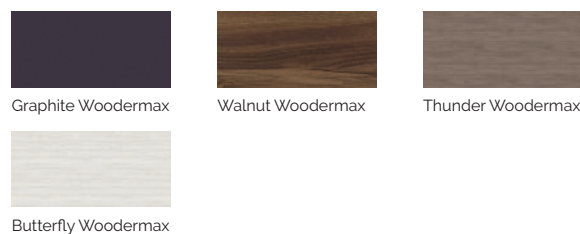

COULEURS ACRYLIQUE

TYPE REVÊTEMENT MEUBLE EXTÉRIEUR

PRESTATIONS

PRESTATIONS OPTIONNELLES

*Pour intégrer l'option Touch Panel Programmable Wifi, le spa doit intégrer le Nordic Insulation System ou EcoSpa et inclure l'option de 2 spots LED.