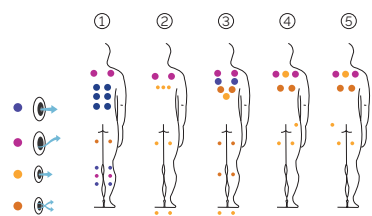

Volume Eau: 1.063 litres

Poids: Vide 265 kg / Plein 1.328 kg

5 couleurs

5 massages

AQUALIFE LINE

FR

AQUAVIA SPA

CARACTÉRISTIQUES TECHNIQUES

COULEURS ACRYLIQUE

TYPE REVÊTEMENT MEUBLE EXTÉRIEUR

PRESTATIONS

PRESTATIONS OPTIONNELLES

*Pour intégrer l'option Touch Panel Programmable Wifi, le spa doit intégrer le Nordic Insulation System ou EcoSpa et inclure l'option de 2 spots LED.