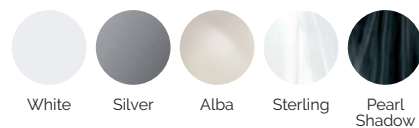

COULEURS ACRYLIQUE

TYPE REVÊTEMENT MEUBLE EXTÉRIEUR

PRESTATIONS

PRESTATIONS OPTIONNELLES

*Pour intégrer l'option Touch Panel Programmable Wifi, le spa doit intégrer le Nordic Insulation System ou EcoSpa et inclure l'option de 2 spots LED.